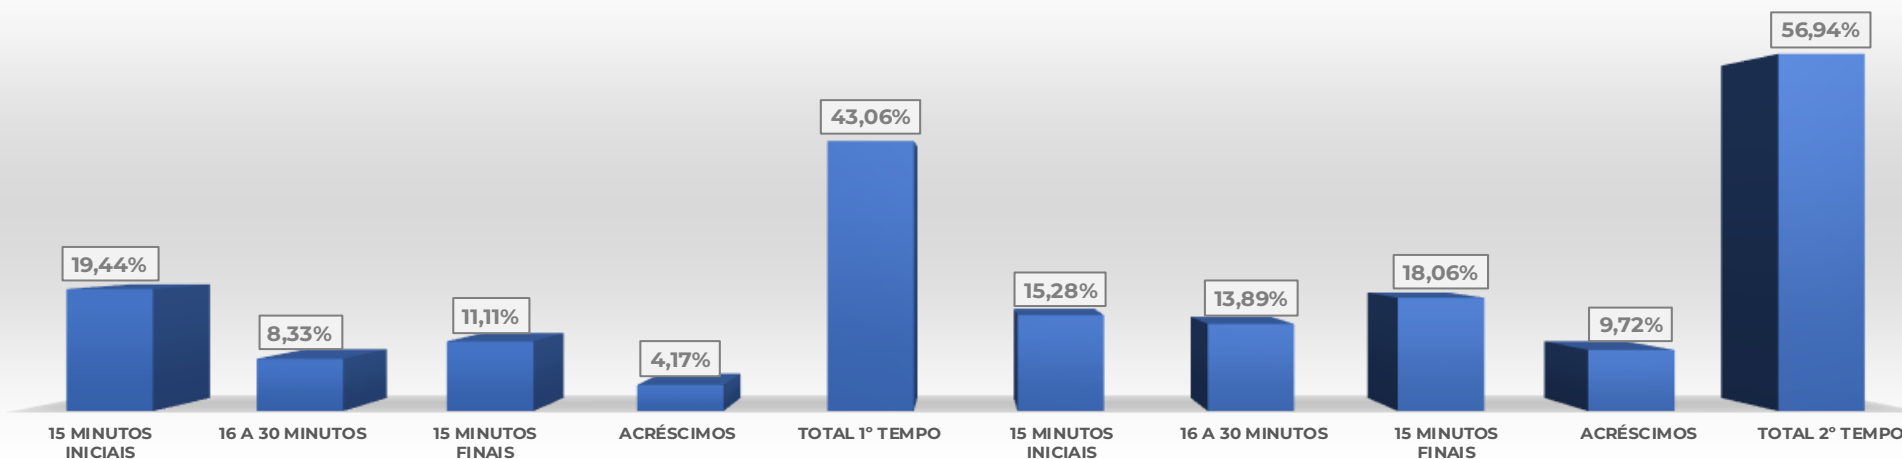

ESTATÍSTICA DE GOLS

CAMPEONATO BAIANO SÉRIE A - 2025

ESTATÍSTICA DE GOLS	72	100,00%

PRIMEIRO TEMPO	31	43,06%

SEGUNDO TEMPO	41	56,94%

15 MINUTOS INICIAIS	14	19,44%	00 A 05	05	6,94%
			06 A 10	04	5,56%
			11 A 15	05	6,94%
16 A 30 MINUTOS	06	8,33%	16 A 20	03	4,17%
			21 A 25	02	2,78%
			26 A 30	01	1,39%
15 MINUTOS FINAIS	08	11,11%	31 A 35	00	0,00%
			36 A 40	02	2,78%
			41 A 45	06	8,33%
ACRÉSCIMOS	03	4,17%	45+	03	4,17%

15 MINUTOS INICIAIS	11	15,28%	00 A 05	03	4,17%
			06 A 10	03	4,17%
			11 A 15	05	6,94%
16 A 30 MINUTOS	10	13,89%	16 A 20	02	2,78%
			21 A 25	03	4,17%
			26 A 30	05	6,94%
15 MINUTOS FINAIS	13	18,06%	31 A 35	02	2,78%
			36 A 40	04	5,56%
			41 A 45	07	9,72%
ACRÉSCIMOS	07	9,72%	45+	07	9,72%

% DE GOLS POR INTERVALO DE TEMPO

ATUALIZADO EM 13/02/2025